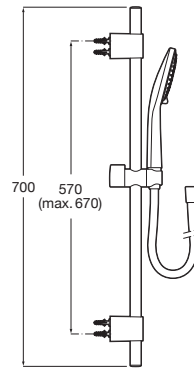

SENSUM

Kit de ducha. Incluye ducha de mano de 130 mm de 3 funciones, barra deslizante de 700 mm y flexible antitorsión de PVC de 1,70 m

MEDIDAS

Longitud 130 mm
Anchura 130 mm

COLORES Y ACABADOS

C0 Cromado

PVPR (IVA INCLUIDO)

133,10 €

DIBUJOS TÉCNICOS

CARACTERÍSTICAS

Kit de ducha. Incluye ducha de mano de 130 mm de 3 funciones, barra deslizante de 700 mm y flexible antitorsión de PVC de 1,70 m.

Barra deslizante incluida

Caudal (l/min a 3 bares): 8

Diámetro (mm): 130

Flexible incluido

Forma: Circular

Limitador de caudal

Medida de la barra incluida (mm): 700

Número de funciones: 3

Soporte incluido

Title: Kit de ducha con ducha de mano 130/3F en cromado, barra y flexible